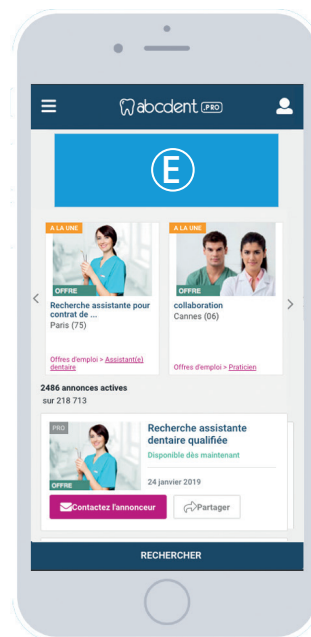

2483 annonces actives sur 218 712

KIT MEDIA

✓ N° 1 DES ANNONCES DENTAIRES DEPUIS 1999

✓ > 750.000 pages vues par mois

FORMATS DES BANNIÈRES

BANNIÈRE ORDINATEUR ET TABLETTE (ALÉATOIRE)

- A 300x250 visible sur 3 espaces
- B 970x90 visible sur 2 espaces
- C 300x600 visible sur 1 espace

BANNIÈRE PERMANENTE

- D 160x120 visible en marge

BANNIÈRE MOBILE (ALÉATOIRE)

- E 320x100

Formats acceptés :

- .png,
- .gif,
- .pdf,
- HTML5 (zip)